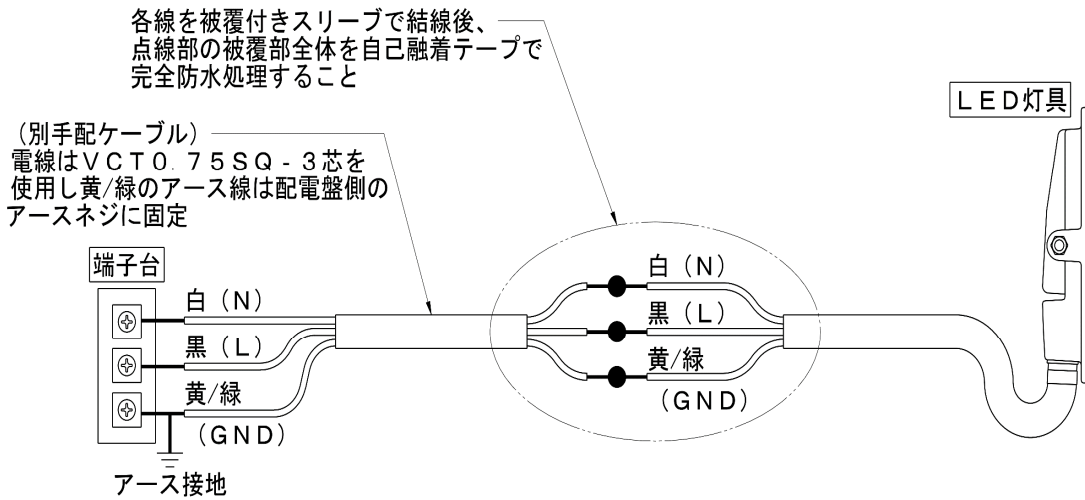

5	落下防止ワイヤー	SUS Φ3mm、L=1000mm	1		設置環境	屋内/屋外
4	M10平ワッシャ	SUS	2			
3	M10ばねワッシャ	SUS	2		器具名称	投光器 電源内蔵タイプ
2	M10六角ナット	SUS	4			
1	M10六角ボルト	SUS	2		型式	AL06K
部番	部品名	材質・材厚	数量	備考		

ルミア株式会社

器具内蔵電源仕様および電源線接続説明書

安全上のご注意

- 電源線接続工事は電気工事資格者が行って下さい。
- アース接地工事はD種(3種)の工事がが必要です。アース工事が不完全な場合は感電、火災の原因となる恐れがあります。
- 器具の屋外設置は電源線接続部に防水加工処理を必ず行ってください。
防水加工処理が不完全ですと電源線を通して器具に入水が起こり器具故障の原因となり危険です。
また、屋内設置に於いて防水が必要な設置環境では同様の防水処理を行ってください。
- 通電状態で電源線工事は行わないでください。

【器具内蔵電源部基本性能(周囲温度25℃)】

定格電圧(V)	AC100	AC200
入力電圧保証範囲(V)	90~220	
入力電流(A)	0.5	0.25
消費電力(W)	50	
周波数(Hz)	50/60	

■ 電源線接続とアース線接続図

- 器具の電源線接続は下記説明図に従い施工を行ってください。

4					設置環境	屋内/屋外
3					-	-
2					型式	ALシリーズ
1						
部番	部品名	材質・材厚	数量	備考		