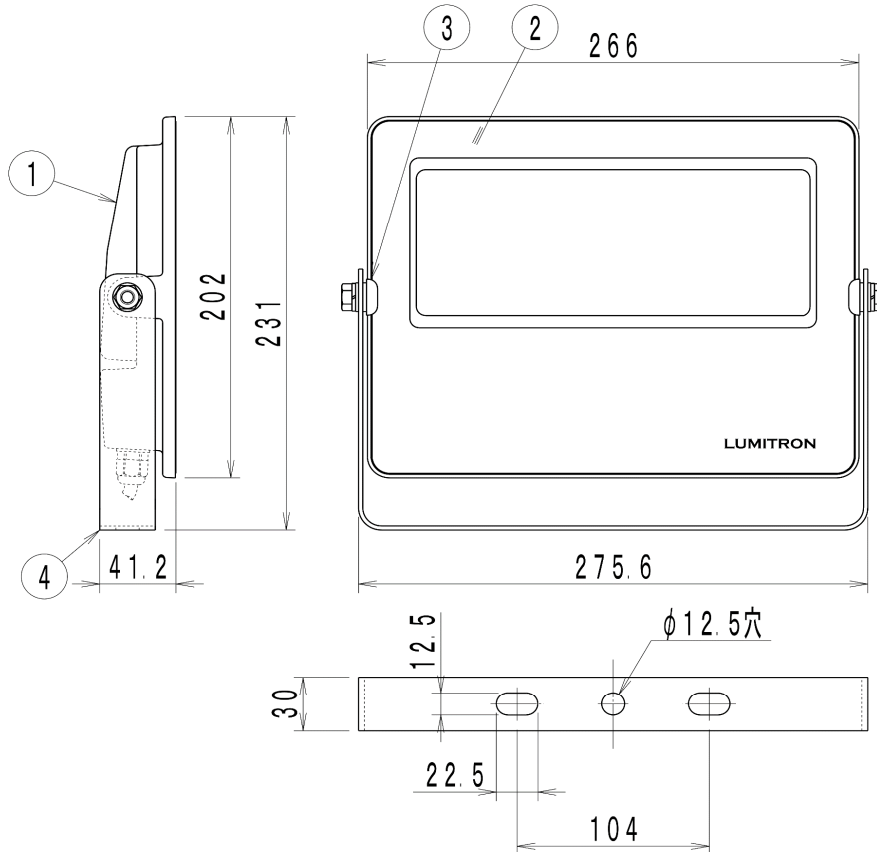

202001_REV10

器具仕様図

安全上のご注意

- ・器具を安全に使用いただくために、取扱い説明書・器具施工説明書をご参照願います。
- ・本器具は-30℃～+40℃の温度範囲で使用するように設計されております。+40℃を超える環境で使用すると火災の原因となり危険ですので使用しないでください。

アームネジ穴詳細図

【基本性能(周囲温度25℃)】

定格入力電圧(V)	AC100	AC200
入力電圧保証範囲(V)	90~220	
入力電流(A)	0.5	0.25
消費電力(W)	50	
周波数(Hz)	50/60	
ビーム角(度)	広角(W)	■広角グレアカット(WGC)
器具光束(lm)	別紙配光データ参照ください。	
色温度(k)	5000k	■3000K、4000K
演色性(Ra)	Ra70	■Ra80
LED光源	LED(SMDタイプ)	
LED光源効率(lm/W)	160	
LED光源設計寿命(h)※1	100000	
防水性能	IP67	
調光	なし	
器具外観塗装	塩害塗装	■塗装色は白色または黒色の二種類から選択可
重量(kg)	約 2.2	