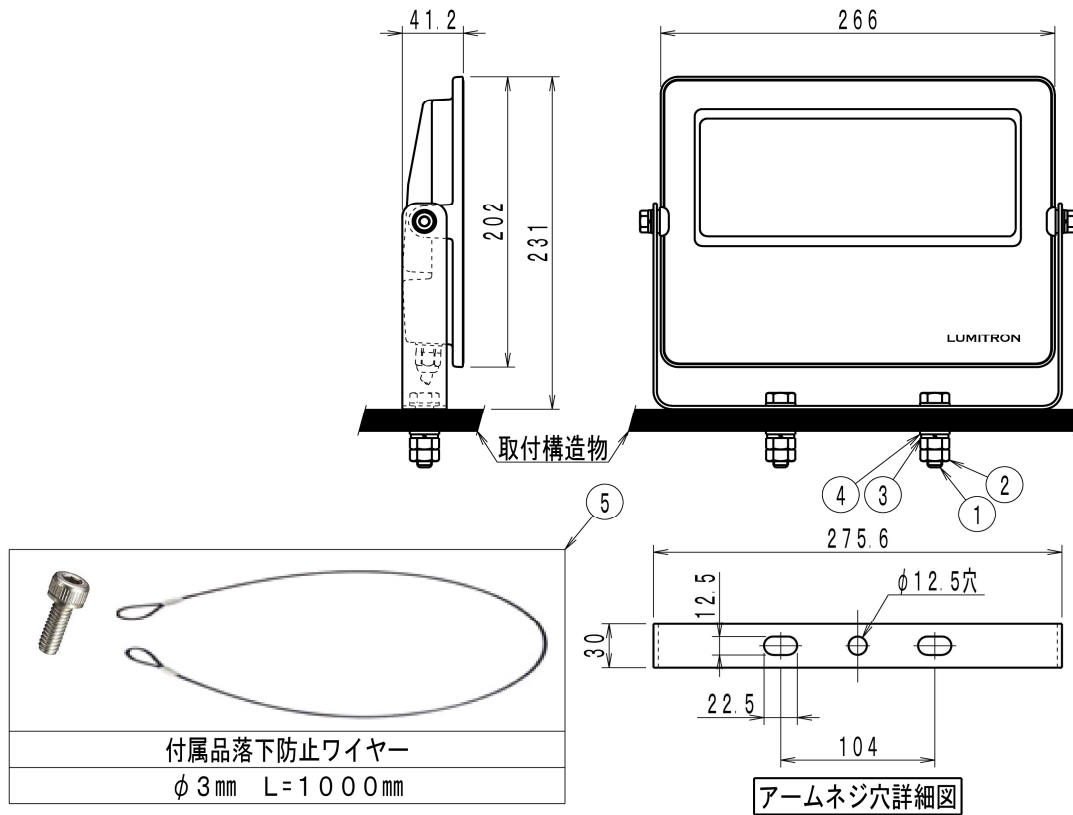

製品概要

使用場所	屋内・屋外の一般的な場所	定格入力電圧	100V~200V
保護等級	IP67	入力電圧保証範囲	90V~220V
使用温度範囲	-30℃~+40℃	器具重量	約 2.2Kg
器具仕上色	器具本体はアルミダイカストに白色または黒色塩害塗装		
許容風速	60m/S以上の設置場所での使用は避けてください		

器具施工説明書

● 器具取付け(構造物との干渉を考慮の上設置してください)

- 1) 器具の取付けは器具重量に十分耐える場所で構造物との干渉を避けて設置してください。
- 2) 器具の取付けはM10六角ボルト2本使用し、各々ボルトには平座金、ばね座金を入れ、M10ダブルナットでアームを固定し20~25N・mで締め付け確実に取付けてください。
- 3) 器具落下の危険を防ぐため落下防止ワイヤーは器具側と取付け構造物側に確実に固定してください。
- 4) 電源線接続方法については別紙の電源線接続説明書を参照してください。