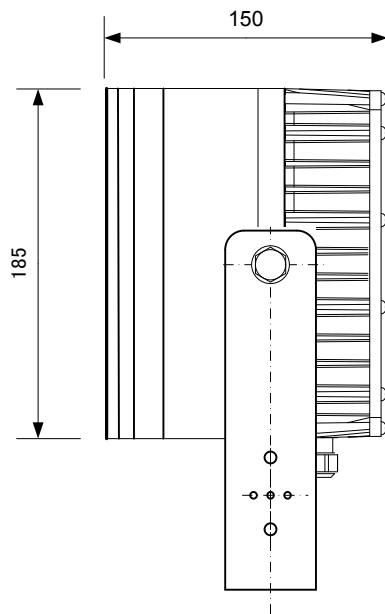

4 3 2 1

D

C

B

3	アーム	1	合金メッキ鋼板	
2	DCケーブル	1	二種EPゴム	2PNCT-0.75x2芯
1	灯具ユニット	1	アルミ/耐熱PC	
項目	名称	個数	材質	備考

構成内容

A	投影	品名	作成者		
		HL40K/HL30K直立型	ルミア株式会社 LUMIA INC.		
	縮尺	型番	承認	検図	作図
	1: 4	HL40K-30KS	中川	清水	片桐
	作成日	図番			
	2017/01/14	330185S-ASSY			

HL40K/HL30KS-M
HL40K/HL30KS-W
HL40K/HL30KS-WGC
HL30KS-60D
HL30KS-90D
HL30KS-120D
関連型番

4 3 2 1

D

C

B

A