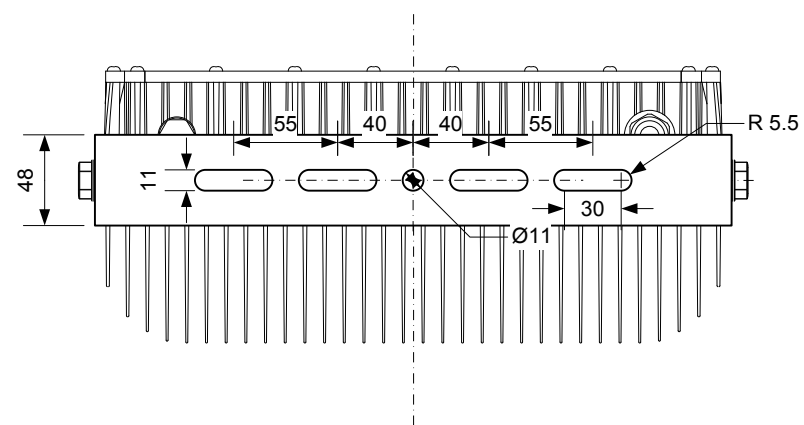

4 3 2 1

D

C

B

3	アーム	1	合金メッキ鋼板	
2	DCケーブル	1	二種EPゴム	2PNCT-0.75x2芯
1	灯具ユニット	1	アルミ/耐熱PC	
項目	名称	個数	材質	備考

構成内容

A	投影	品名	作成者		
		HL40K/HL30K直立型	ルミア株式会社 LUMIA INC.		
	縮尺	型番	承認	検図	作図
	1: 4	HL40K-30KS	中川	清水	片桐
	作成日	図番			
	2017/01/14	330185S-ASSY			

HL40K/HL30KS-M
HL40K/HL30KS-W
HL40K/HL30KS-WGC
HL30KS-60D
HL30KS-90D
HL30KS-120D
関連型番

4 3 2 1

D

C

B

A