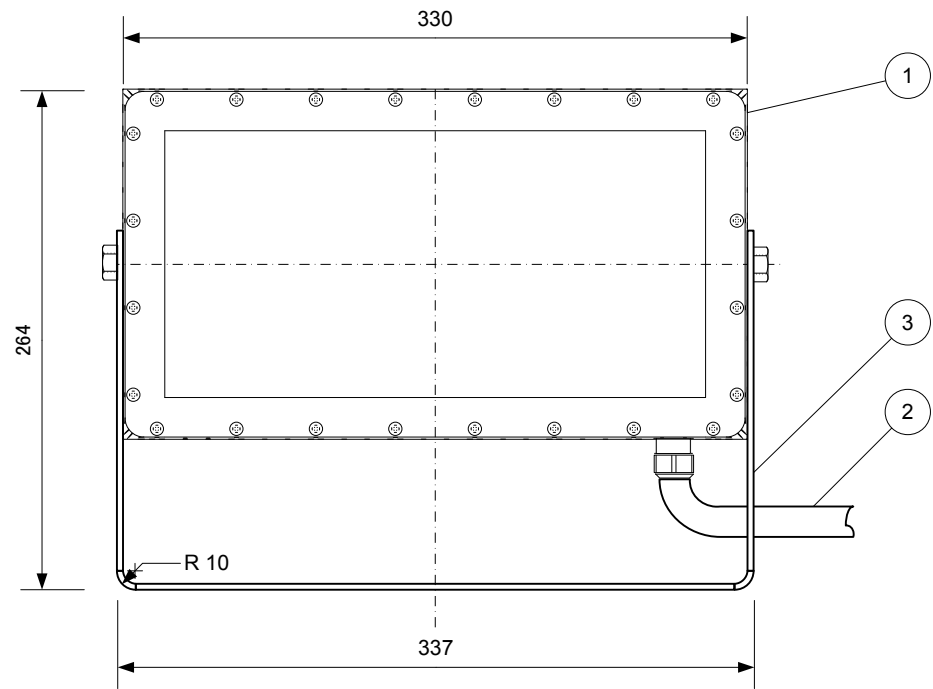

4 3 2 1

D

C

B

3	アーム	1	合金メッキ鋼板	
2	DCケーブル	1	二種EPゴム	2PNCT-0.75x2芯
1	灯具ユニット	1	アルミ/耐熱PC	
項目	名称	個数	材質	備考

構成内容

A	投影	品名	作成者		
		HL40K/HL30K直立型	ルミア株式会社 LUMIA INC.		
	縮尺	型番	承認	検図	作図
	1: 4	HL40K-30KS	中川	清水	片桐
	作成日	図番			
	2017/01/14	330185S-ASSY			

HL40K/HL30KS-M
HL40K/HL30KS-W
HL40K/HL30KS-WGC
HL30KS-60D
HL30KS-90D
HL30KS-120D
関連型番

4 3 2 1

D

C

B

A