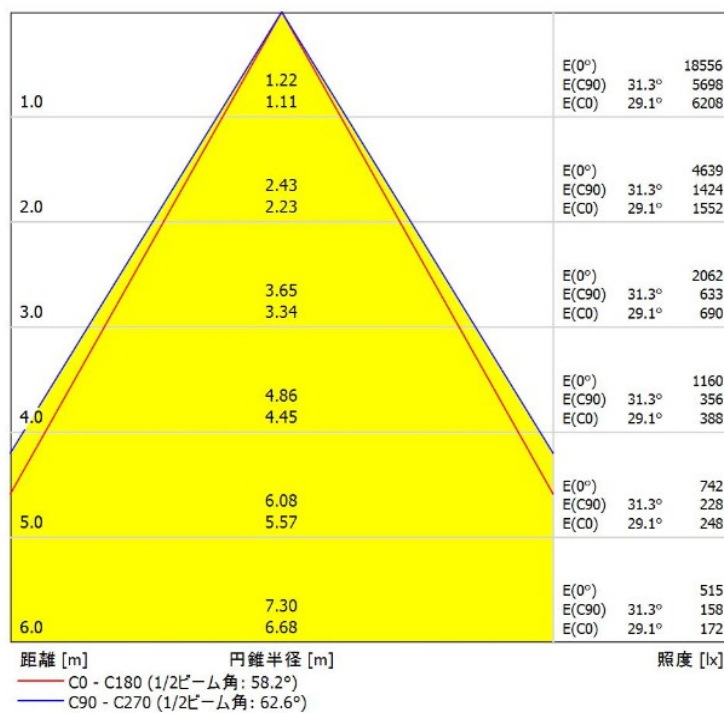

配光データ(配光曲線・円錐分布図)

配光角度	中角	前面パネル	クリア	器具光束	20087lm
------	----	-------	-----	------	---------

型式	
品番	HL20K
配光	M

ルミア株式会社