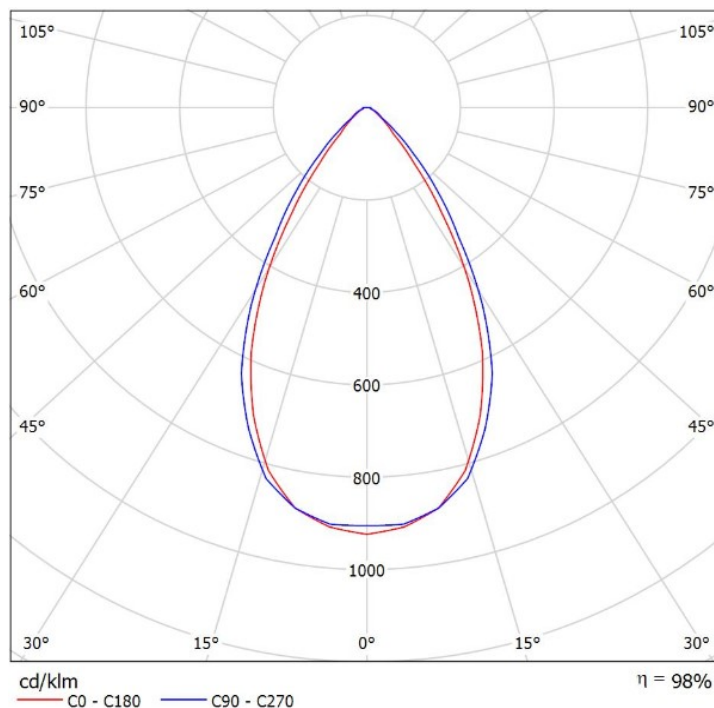

配光データ(配光曲線・円錐分布図)

配光角度	中角	前面パネル	クリア	器具光束	20087lm
------	----	-------	-----	------	---------

型式	
品番	HL20K
配光	M

ルミア株式会社