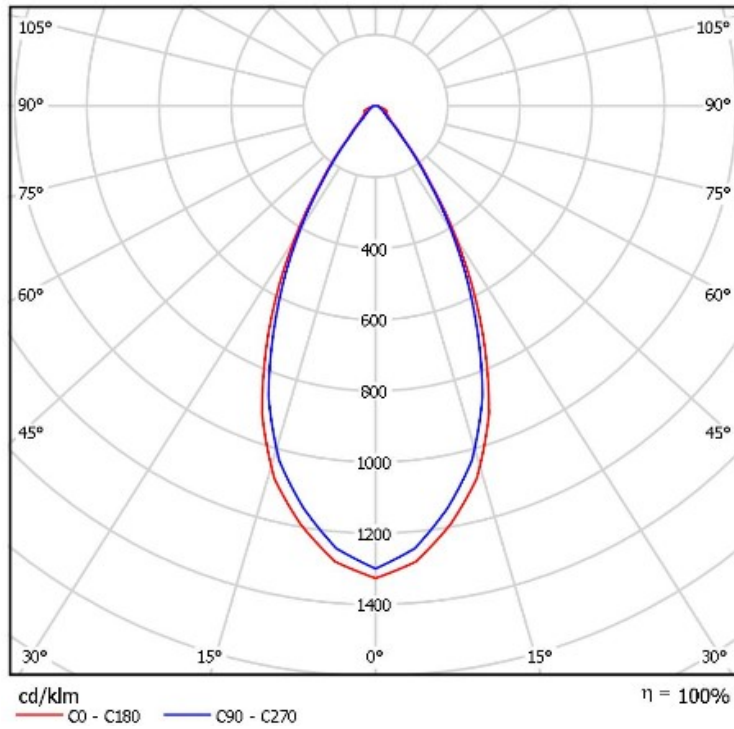

配光データ(配光曲線・円錐分布図)

配光角度	中角	前面パネル	クリア	器具光束	30199lm
------	----	-------	-----	------	---------

型式	
品番	HL30K
配光	M

ルミア株式会社