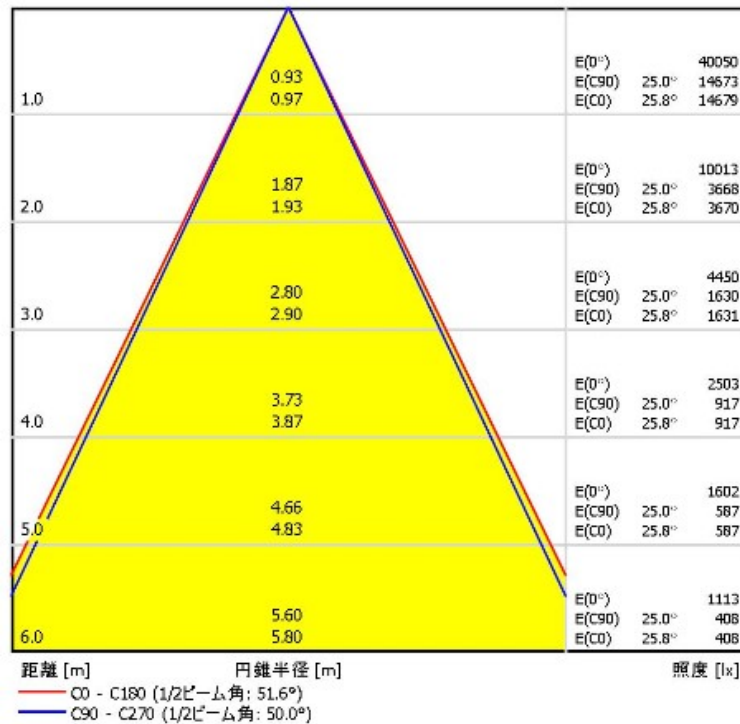

配光データ(配光曲線・円錐分布図)

配光角度	中角	前面パネル	クリア	器具光束	30199lm
------	----	-------	-----	------	---------

型式	
品番	HL30K
配光	M

ルミア株式会社