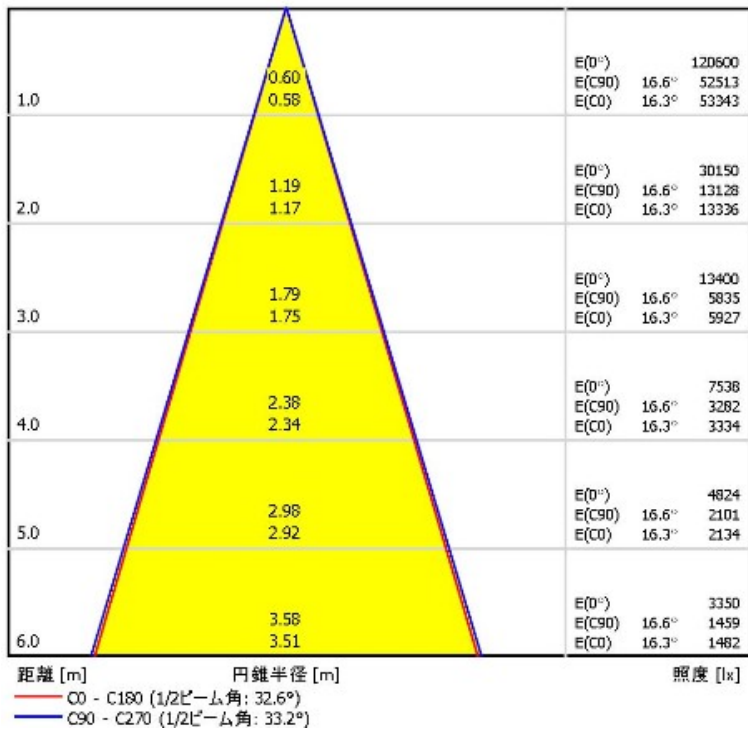

## 配光データ(配光曲線・円錐分布図)

配光角度	中狭角	前面パネル	クリア	器具光束	42391lm
------	-----	-------	-----	------	---------

型式	
品番	HL40K
配光	NM

ルミア株式会社