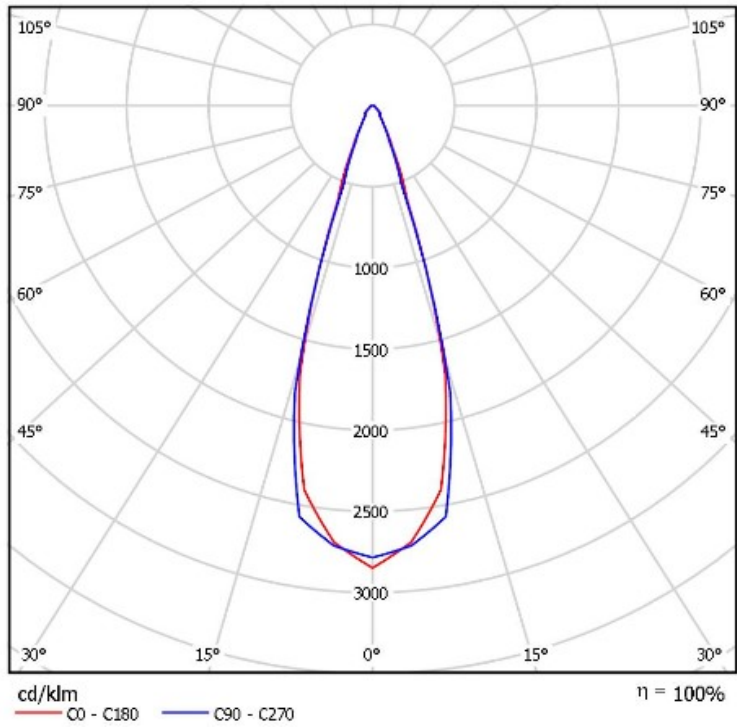

## 配光データ(配光曲線・円錐分布図)

配光角度	中狭角	前面パネル	クリア	器具光束	42391lm
------	-----	-------	-----	------	---------

型式	
品番	HL40K
配光	NM

ルミア株式会社